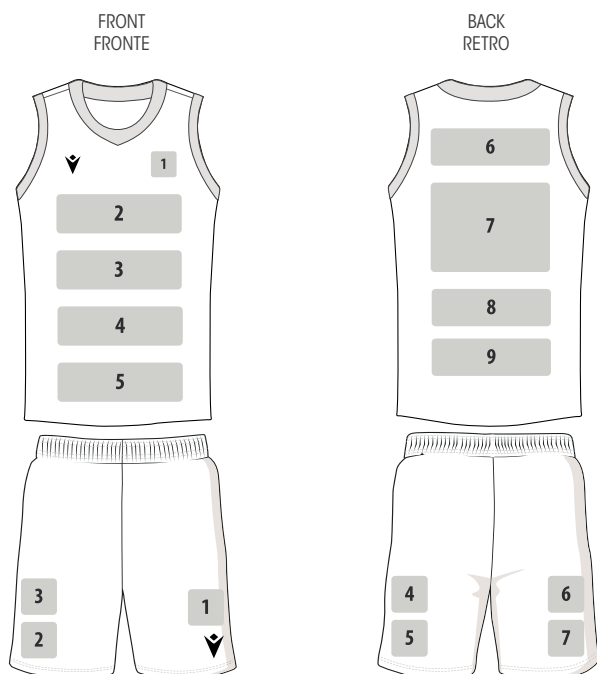

LOGO POSITIONING POSIZIONAMENTO LOGHI

INFORMATION / INFORMAZIONI

- + Colours and sizes of numbers available on request
- + Colori e dimensioni dei numeri a richiesta
- + Numbers only available on sublimated products
- + Numeri applicabili solo per i capi in sublimatico

CHOOSE YOUR FONT SCEGLI IL TUO FONT

*AGENCY 0123456789 - PLAYER	*FUTURA 0123456789 - PLAYER
*ATHLETIC 0123456789 - PLAYER	*GEOSLAB 0123456789 - PLAYER
*BARÇA 0123456789 - PLAYER	*LIBEL 0123456789 - PLAYER
*BIRCH 0123456789 - PLAYER	*MACHINE 0123456789 - PLAYER
*COMPACTA 0123456789 - PLAYER	*SF COLLEGIATE 0123456789 - PLAYER
*FINAL FRONTIER 0123456789 - PLAYER	*TEAM HELM 0123456789 - PLAYER

Fonts can also be requested in outline format.

CUSTOM DESIGN OPTIONS LAVORAZIONI CUSTOM

SUBLIMATED / SUBLIMATICO

OPEN DESIGN DISEGNO LIBERO

Choose your colours from:
Macron Standard Colours or "Pantone C" colours
Scegli il tuo colore tra:
Colore Standard Macron o colori "Pantone C"