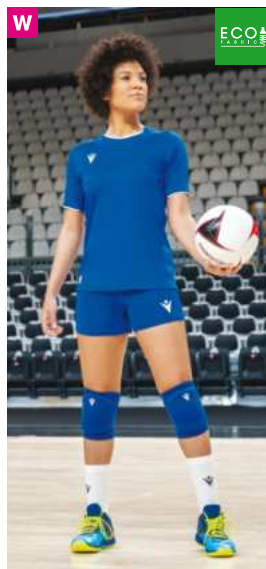

BALLS

- 37 PALLADIUM

KNEEPADS

- 38 POPLAR
- 38 SAGE
- 38 TULIP

RHODIUM ECO SHIRT
BISMUTH HERO SHORTS

IRON SHIRT
BISMUTH HERO SHORTS

KESIL SHIRT
BISMUTH HERO SHORTS

WYVERN ECO SHIRT
SKARA ECO SHORTS