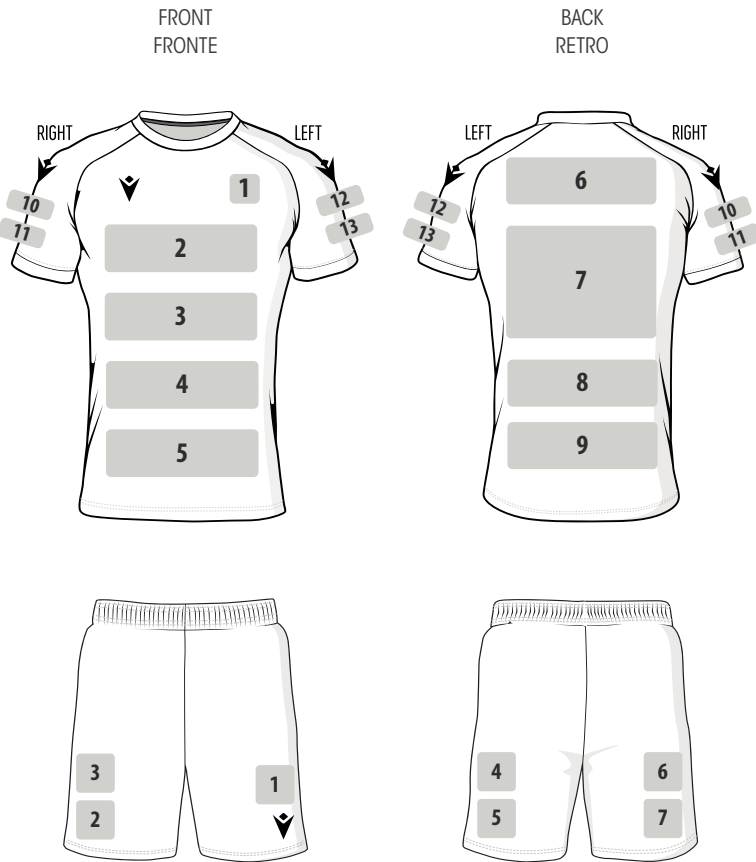

LOGO POSITIONING POSIZIONAMENTO LOGHI