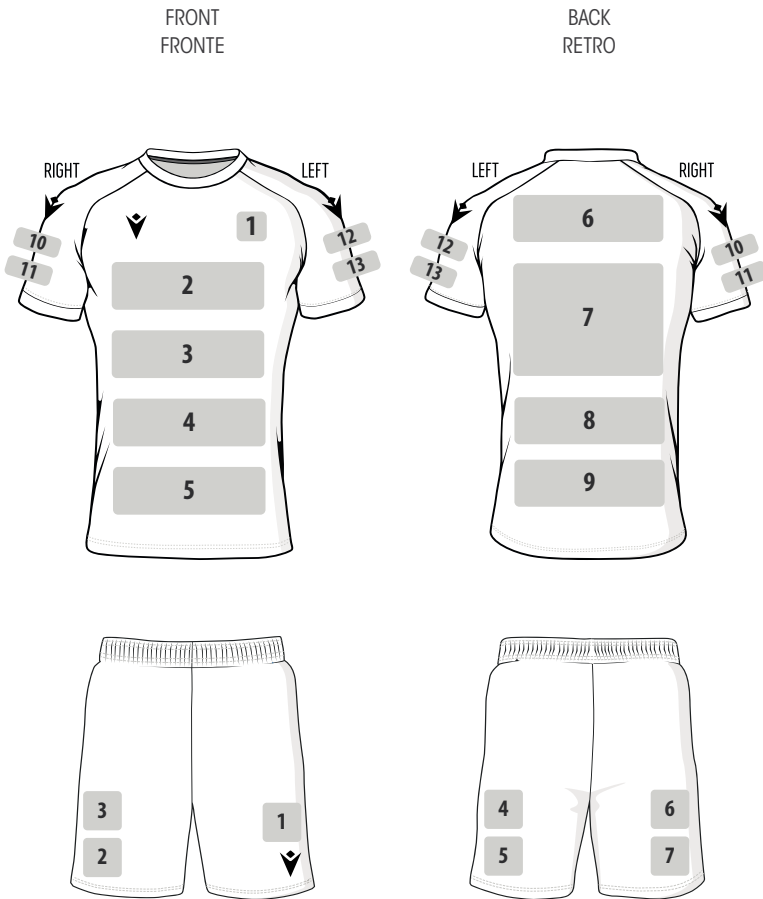

LOGO POSITIONING POSIZIONAMENTO LOGHI

INFORMATION / INFORMAZIONI

- + Colours and sizes of numbers available on request
- + Numbers only available on sublimated products
- + Colori e dimensioni dei numeri a richiesta
- + Numeri applicabili solo per i capi in sublimatico

CUSTOM DESIGN OPTIONS LAVORAZIONI CUSTOM

SUBLIMATED / SUBLIMATICO

OPEN DESIGN DISEGNO LIBERO

Choose your colours from:
Macron Standard Colours or "Pantone C" colours

Scegli il tuo colore tra:
Colore Standard Macron o colori "Pantone C"

CHOOSE YOUR FONT SCEGLI IL TUO FONT

* AGENCY

0123456789 - PLAYER

* ATHLETIC

0123456789 PLAYER

BARÇA

0123456789 - PLAYER

* BIRCH

0123456789 - PLAYER

* COMPACTA

0123456789 - PLAYER

* FINAL FRONTIER

0123456789 - PLAYER

* FUTURA

0123456789 - PLAYER

* GEOSLAB

0123456789 - PLAYER

* LIBEL

0123456789 - PLAYER

* MACHINE

0123456789 - PLAYER

SF COLLEGIATE

0123456789 - PLAYER

* TEAM HELM

0123456789 - PLAYER

* Fonts can also be requested in outline format.

*