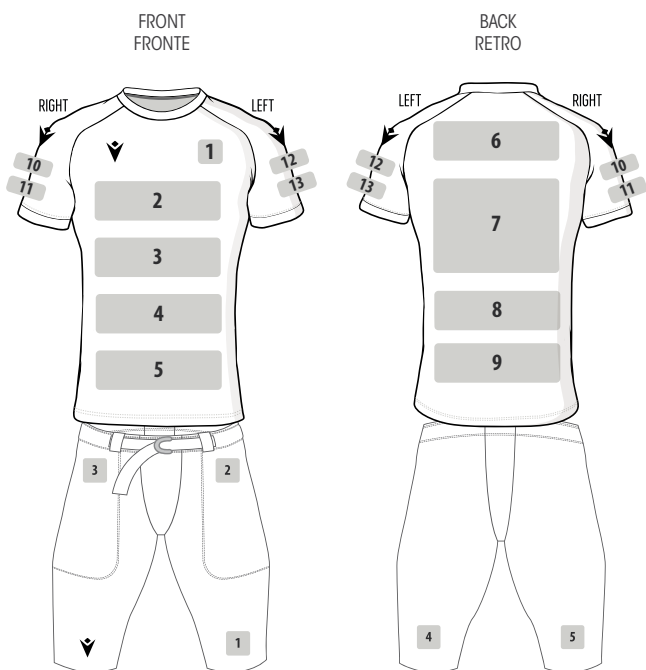

LOGO POSITIONING POSIZIONAMENTO LOGHI

INFORMATION / INFORMAZIONI

- + Colours and sizes of numbers available on request
- + Colori e dimensioni dei numeri a richiesta
- + Numbers only available on sublimated products
- + Numeri applicabili solo per i capi in sublimatico

CHOOSE YOUR FONT SCEGLI IL TUO FONT

*AGENCY 0123456789 - PLAYER	*FUTURA 0123456789 - PLAYER
*ATHLETIC 0123456789 - PLAYER	*GEOSLAB 0123456789 - PLAYER
BARÇA 0123456789 - PLAYER	*LIBEL 0123456789 - PLAYER
*BIRCH 0123456789 - PLAYER	*MACHINE 0123456789 - PLAYER
*COMPACTA 0123456789 - PLAYER	SF COLLEGIATE 0123456789 - PLAYER
*FINAL FRONTIER 0123456789 - PLAYER	*TEAM HELM 0123456789 - PLAYER

Fonts can also be requested in outline format.

CUSTOM DESIGN OPTIONS LAVORAZIONI CUSTOM

SUBLIMATED / SUBLIMATICO

OPEN DESIGN DISEGNO LIBERO

Choose your colours from:
Macron Standard Colours or "Pantone C" colours
Scegli il tuo colore tra:
Colore Standard Macron o colori "Pantone C"