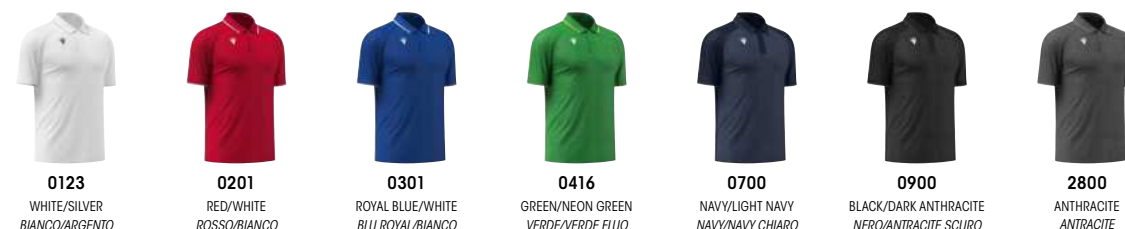

0123

WHITE/SILVER
BIANCO/ARGENTO

0201

RED/WHITE
ROSSO/BIANCO

0301

ROYAL BLUE/WHITE
BLU ROYAL/BIANCO

0416

GREEN/NEON GREEN
VERDE/VERDE FLUO

0700

NAVY/LIGHT NAVY
NAVY/NAVY CHIARO

0900

BLACK/DARK ANTHRACITE
NERO/ANTRACITE SCURO

2800

ANTHRACITE
ANTRACITE

CLARINET

Polo

SR	M	L	XL	XXL	3XL	4XL	5XL	JR	4XS	3XS	XXS	XS	S

€ 27,00 + TAX

PIQUET POLYCOTTON: 65% POLYESTER - 35% COTTON

- + 2-button polo shirt
- + Fabric neck placket
- + Polo a 2 bottoni
- + Vela collo in tessuto