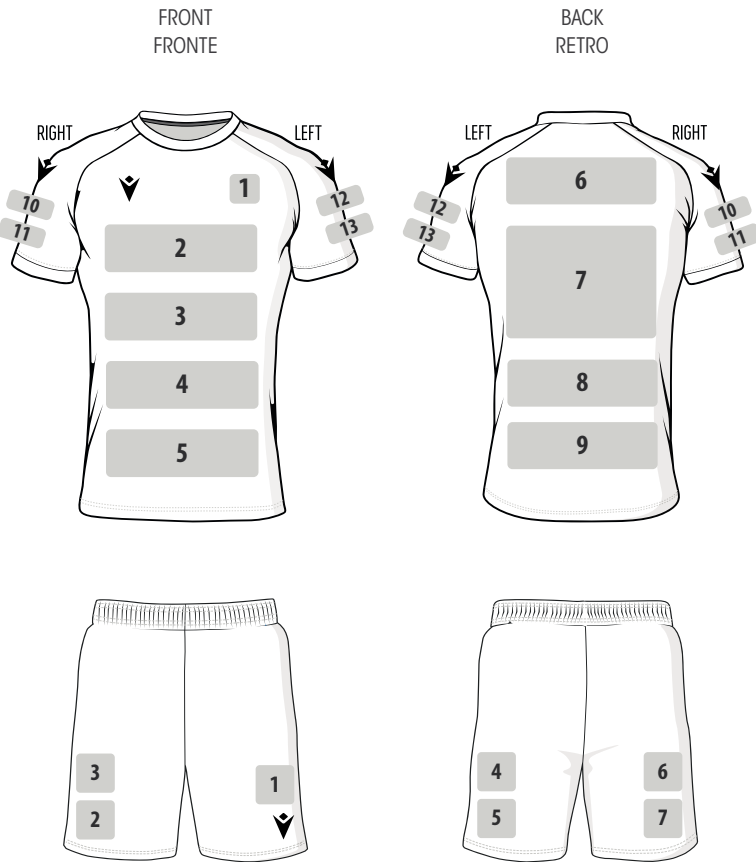

LOGO POSITIONING POSIZIONAMENTO LOGHI